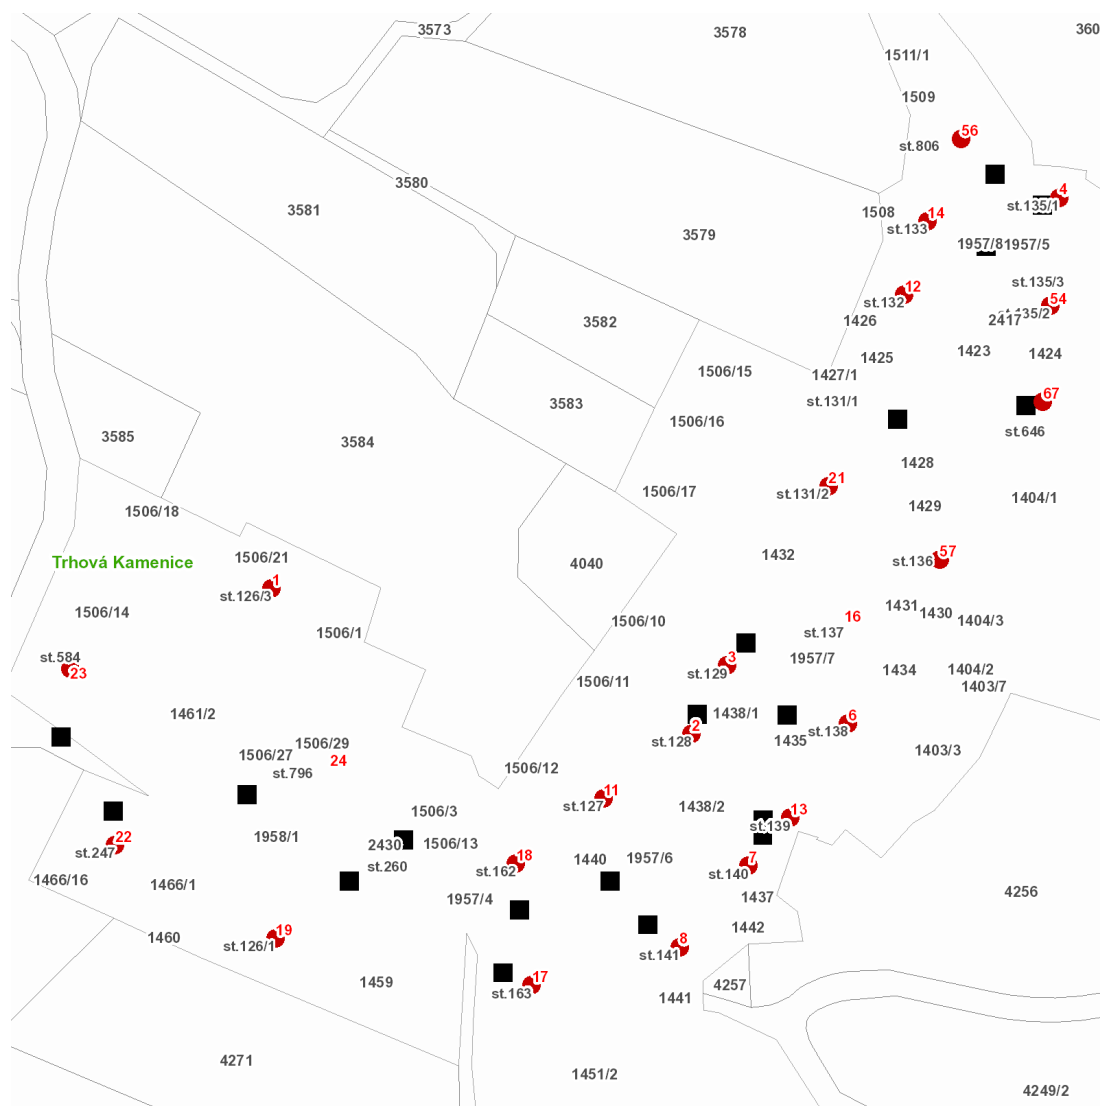

dne **15. 2. 2022** od **12:00** do **15:00** hodin

---

**Plánovaná odstávka zahrnuje tyto lokality:****Trhová Kamenice (okres Chrudim)**část obce **Zubří**

č. p. 1, 2, 3, 4, 6, 7, 8, 11, 12, 13, 14, 17, 18, 19, 21, 22, 23

**dne 15. 2. 2022 od 12:00 do 15:00 hodin****Orientační mapový podklad odstávkou dotčených lokalit****VYSVĚTLIVKY**

- – adresy dotčené odstávkou elektřiny
- – místa připojení k elektrické síti dotčená odstávkou

**INFORMACE ZASLÁNA**

IDDS: zxbax4 (Městys Trhová Kamenice)