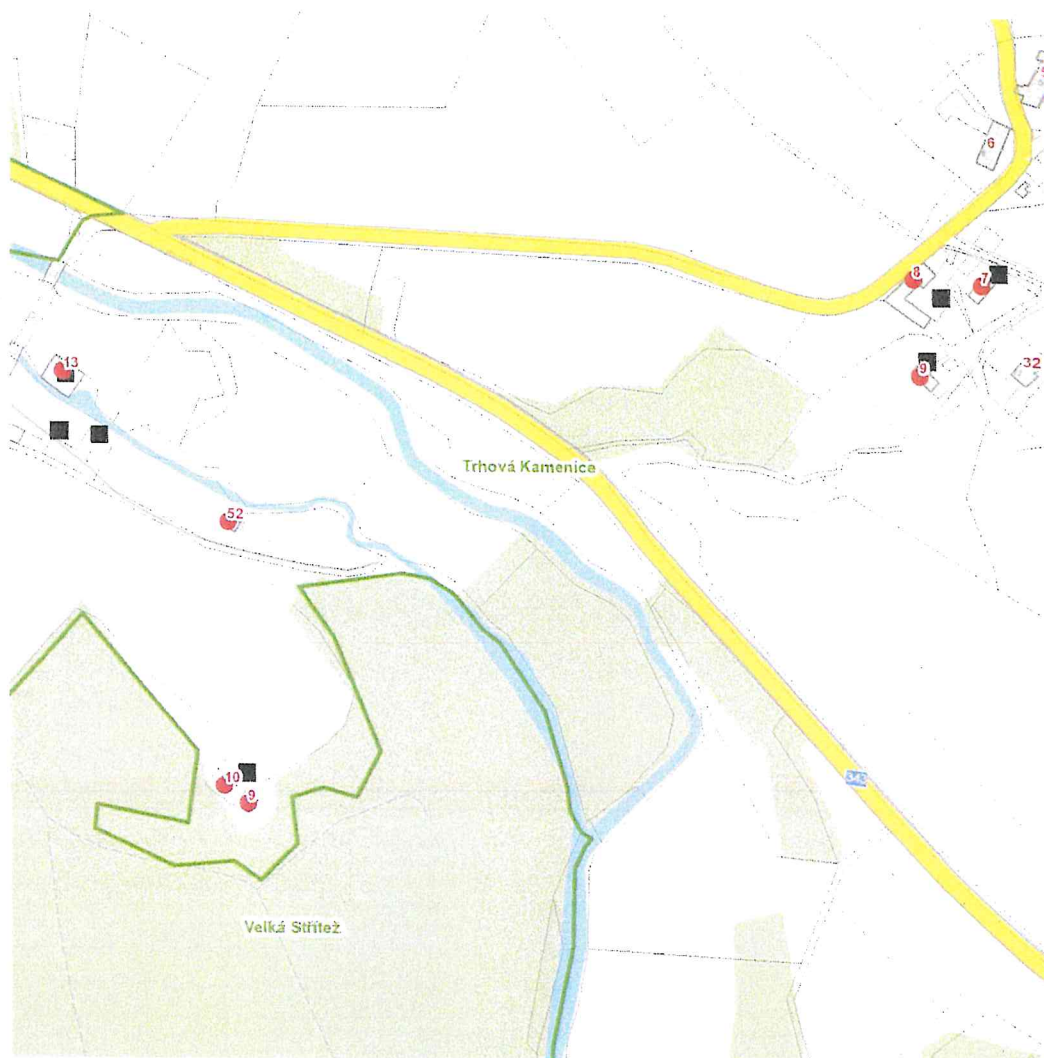

dne **29. 2. 2024** od **7:30** do **14:30** hodin

**Plánovaná odstávka zahrnuje tyto lokality:**

**Trhová Kamenice (okres Chrudim)**

část obce Kameničky

č. p. 7, 8, 9, 13

č. ev. 9, 10, 52

### Orientační mapový podklad odstávkou dotčených lokalit