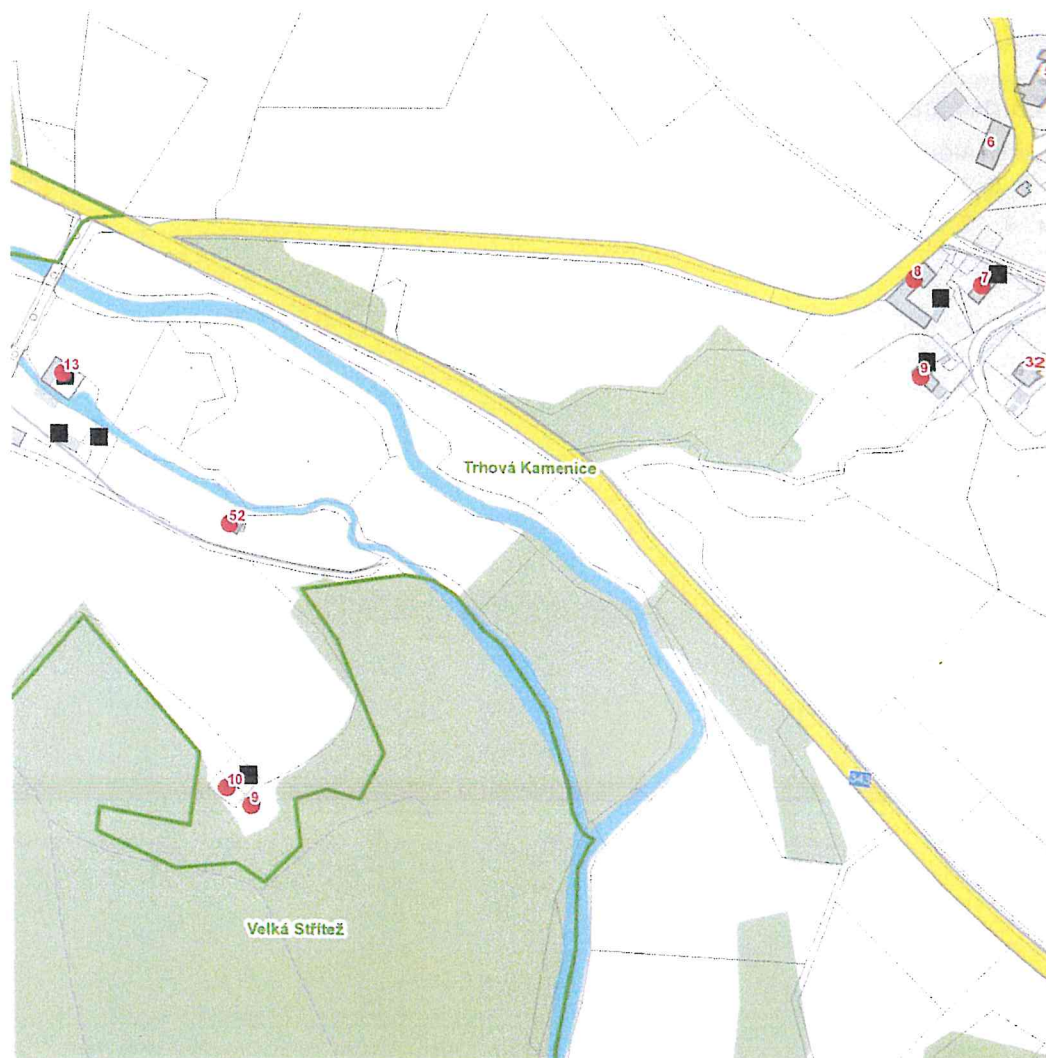

dne **25. 6. 2024** od **7:30** do **14:00** hodin

Plánovaná odstávka zahrnuje tyto lokality:

Trhová Kamenice (okres Chrudim)

část obce **Kameničky**

č. p. 7, 8, 9, 13

č. ev. 9, 10, 52

UPOZORNĚNÍ

Dotčené zařízení distribuční soustavy je nutné i v době odstávky považovat za zařízení pod napětím, a proto vás žádáme o dodržení všech zásad bezpečnosti a provedení opatření potřebných k zamezení případných škod na zdraví a majetku. | Provozovatelé výroben elektřiny jsou povinni zajistit přerušení dodávky elektřiny z výroby do vypnutého úseku distribuční soustavy.

dne **25. 6. 2024** od **7:30** do **14:00** hodin

Orientační mapový podklad odstávkou dotčených lokalit

VYSVĚTLIVKY

- – adresy dotčené odstávkou elektřiny
- – místa připojení k elektrické síti dotčená odstávkou

INFORMACE ZASLÁNA

IDDS: zxbax4 (Městys Trhová Kamenice)